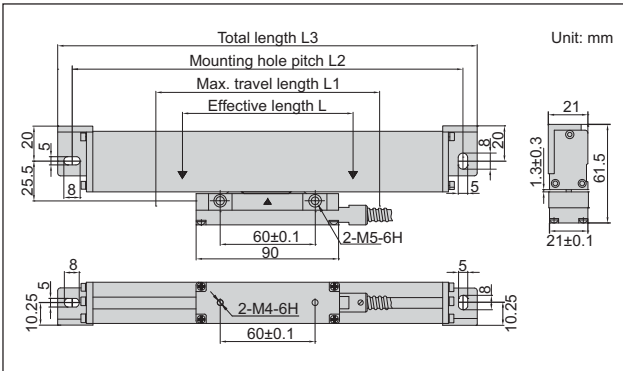

LINEAR SCALES

ISL-A1-300

Series ISL-A1 and ISL-A5

Series ISL-B5

STANDARD DELIVERY

Main unit	1 pc
'L' shape support	1 pc
Anti-dust cover	1 pc
Plain base	1 pc (for L≥1500mm)
Mounting accessories	1 package

Effective length (L)	Code		
	Series ISL-A1	Series ISL-A5	Series ISL-B5
50mm	ISL-A1-50	ISL-A5-50	ISL-B5-50
100mm	ISL-A1-100	ISL-A5-100	ISL-B5-100
150mm	ISL-A1-150	ISL-A5-150	ISL-B5-150
200mm	ISL-A1-200	ISL-A5-200	ISL-B5-200
250mm	ISL-A1-250	ISL-A5-250	ISL-B5-250
300mm	ISL-A1-300	ISL-A5-300	ISL-B5-300
350mm	ISL-A1-350	ISL-A5-350	ISL-B5-350
400mm	ISL-A1-400	ISL-A5-400	ISL-B5-400
450mm	ISL-A1-450	ISL-A5-450	ISL-B5-450
500mm	ISL-A1-500	ISL-A5-500	ISL-B5-500
550mm	ISL-A1-550	ISL-A5-550	ISL-B5-550
600mm	ISL-A1-600	ISL-A5-600	ISL-B5-600
650mm	ISL-A1-650	ISL-A5-650	ISL-B5-650
700mm	ISL-A1-700	ISL-A5-700	ISL-B5-700
750mm	ISL-A1-750	ISL-A5-750	ISL-B5-750
800mm	ISL-A1-800	ISL-A5-800	ISL-B5-800
850mm	ISL-A1-850	ISL-A5-850	ISL-B5-850
900mm	ISL-A1-900	ISL-A5-900	ISL-B5-900
950mm	ISL-A1-950	ISL-A5-950	ISL-B5-950
1000mm	ISL-A1-1000	ISL-A5-1000	ISL-B5-1000
1100mm		ISL-A5-1100	ISL-B5-1100
1200mm			ISL-B5-1200
1300mm			ISL-B5-1300
1400mm			ISL-B5-1400
1500mm			ISL-B5-1500
1600mm			ISL-B5-1600
1700mm			ISL-B5-1700
1800mm			ISL-B5-1800
1900mm			ISL-B5-1900
2000mm			ISL-B5-2000
2100mm			ISL-B5-2100
2200mm			ISL-B5-2200
2300mm			ISL-B5-2300
2400mm			ISL-B5-2400
2500mm			ISL-B5-2500
2600mm			ISL-B5-2600
2700mm			ISL-B5-2700
2800mm			ISL-B5-2800
2900mm			ISL-B5-2900
3000mm			ISL-B5-3000
3100mm			ISL-B5-3100
3200mm			ISL-B5-3200