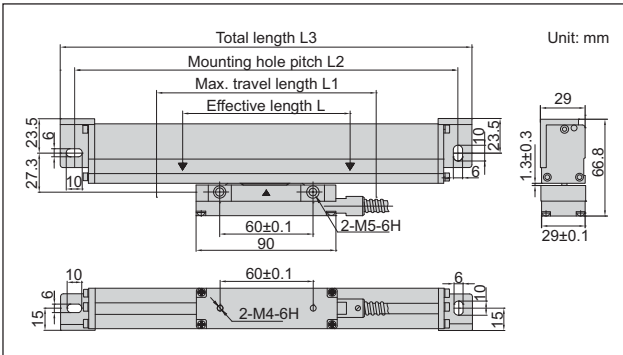

LINEAR SCALES

ISL-A1-300

Series ISL-A1 and ISL-A5

Series ISL-B5

STANDARD DELIVERY

Main unit	1 pc
'L' shape support	1 pc
Anti-dust cover	1 pc
Plain base	1 pc (for L≥1500mm)
Mounting accessories	1 package

Effective length (L)	Code		
	Series ISL-A1	Series ISL-A5	Series ISL-B5
50mm	ISL-A1-50	ISL-A5-50	ISL-B5-50
100mm	ISL-A1-100	ISL-A5-100	ISL-B5-100
150mm	ISL-A1-150	ISL-A5-150	ISL-B5-150
200mm	ISL-A1-200	ISL-A5-200	ISL-B5-200
250mm	ISL-A1-250	ISL-A5-250	ISL-B5-250
300mm	ISL-A1-300	ISL-A5-300	ISL-B5-300
350mm	ISL-A1-350	ISL-A5-350	ISL-B5-350
400mm	ISL-A1-400	ISL-A5-400	ISL-B5-400
450mm	ISL-A1-450	ISL-A5-450	ISL-B5-450
500mm	ISL-A1-500	ISL-A5-500	ISL-B5-500
550mm	ISL-A1-550	ISL-A5-550	ISL-B5-550
600mm	ISL-A1-600	ISL-A5-600	ISL-B5-600
650mm	ISL-A1-650	ISL-A5-650	ISL-B5-650
700mm	ISL-A1-700	ISL-A5-700	ISL-B5-700
750mm	ISL-A1-750	ISL-A5-750	ISL-B5-750
800mm	ISL-A1-800	ISL-A5-800	ISL-B5-800
850mm	ISL-A1-850	ISL-A5-850	ISL-B5-850
900mm	ISL-A1-900	ISL-A5-900	ISL-B5-900
950mm	ISL-A1-950	ISL-A5-950	ISL-B5-950
1000mm	ISL-A1-1000	ISL-A5-1000	ISL-B5-1000
1100mm		ISL-A5-1100	ISL-B5-1100
1200mm			ISL-B5-1200
1300mm			ISL-B5-1300
1400mm			ISL-B5-1400
1500mm			ISL-B5-1500
1600mm			ISL-B5-1600
1700mm			ISL-B5-1700
1800mm			ISL-B5-1800
1900mm			ISL-B5-1900
2000mm			ISL-B5-2000
2100mm			ISL-B5-2100
2200mm			ISL-B5-2200
2300mm			ISL-B5-2300
2400mm			ISL-B5-2400
2500mm			ISL-B5-2500
2600mm			ISL-B5-2600
2700mm			ISL-B5-2700
2800mm			ISL-B5-2800
2900mm			ISL-B5-2900
3000mm			ISL-B5-3000
3100mm			ISL-B5-3100
3200mm			ISL-B5-3200