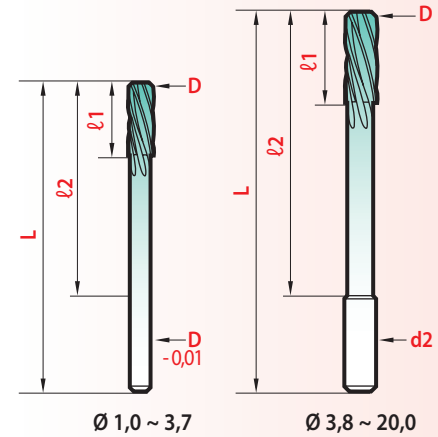

# DIN 212 - B

D H7 inches	D H7 0,1 mm	L	ℓ1 mini	ℓ2	d2 h8	magafor 650	Red'X 6509
	1,0	38	5	22	D	€ •	€ •
	1,1 ~ 1,5	40	7	24	D	•	•
1,58 (1/16")	1,6 - 1,7	43	9	24	D	•	•
	1,8 - 1,9	46 (49)	10	31	D	•	•
	2,0	49	11	31	D	•	•
	2,1	49	11	31	D	•	•
	2,2 ~ 2,3	53 (49)	12	31	D	•	•
2,38 (3/32")	2,4 ~ 2,6	57	14	36	D	•	•
	2,7 ~ 2,9	61 (57)	15	36	D	•	•
	3,0	61 (57)	15	36	D	•	•
3,175 (1/8")	3,1 ~ 3,3	65 (57)	16	36	D	•	•
	3,4 ~ 3,7	70 (57)	18	36	D	•	•
	3,8 - 3,9	75	19	47	4	•	•
	4,0	75	19	47	4	•	•
	4,1 - 4,2	75	19	47	4	•	•
	4,3 ~ 4,7	80	21	52	5	•	•
4,762 (3/16")	4,8 - 4,9	86	23	58	5	•	•
	5,0	86	23	58	5	•	•
	5,1 ~ 5,3	86	23	58	5	•	•
	5,4 ~ 5,8	93	26	58	5,6 (6)	•	•
	5,9	93 (101)	26	58	5,6 (6)	•	•
	6,0	93 (101)	26	58	5,6 (6)	•	•
6,35 (1/4")	6,1 ~ 6,7	101	28	65	6,3 (6)	•	•
	6,8 ~ 7,5	109	31	73	7,1 (6)	•	•
7,937 (5/16")	7,6 ~ 7,9	117	33	81	8	•	•
	8,0	117	33	81	8	•	•
	8,1 ~ 8,5	117	33	81	8	•	•
	8,6 ~ 9,4	125	36	85	9	•	•
9,525 (3/8")	9,5	133 (125)	38	93	10 (9)	•	•
	9,6 ~ 9,9	133	38	93	10	•	•
	10,0	133	38	93	10	•	•
	10,1 ~ 10,6	133	38	93	10	•	•
11,112 (7/16")	10,7 ~ 11,3	142 (133)	41	102	10	•	•
	11,4 ~ 11,8	142 (151)	41	102	10 (12)	•	•
	11,9	151	44	111	10 (12)	•	•
	12,0	151	44	111	10 (12)	•	•
12,7 (1/2")	12,5 - 13,0	151	44	111	10 (12)	•	•
	13,5 - 14,0	162	50	117	12,5 (14)	•	•
14,287 (9/16")	14,5 - 15,0	162	50	117	12,5 (14)	•	•
15,875 (5/8")	15,5 - 16,0	170	52	125	12,5 (16)	•	•
	16,5 - 17,0	175	54	130	14 (16)	•	•
	17,5 - 18,0	182	56	137	14 (16)	•	•
	18,5 - 19,0	189	58	141	16	•	•
19,05 (3/4")		195 (189)	60	147	16	•	•
	19,5 - 20,0	195	60	147	16	•	•

## DIN 212-B

La **DIN 212-B** remplace progressivement le standard **magafor**. Celui-ci sera livrable jusqu'à renouvellement de nos importants stocks - dimensions ( ) -.

The **DIN 212-B** gradually replaces the **magafor** standard.

### 61 PIÈCES PIEZAS PEZZI

COMPOSITION  
COMPOSICIÓN  
COMPOSIZIONE

Ø 2,0 ~ 8,0 par by  
por 0,1mm  
progr.

magafor **650/2** €

magaforce **8650/2** €